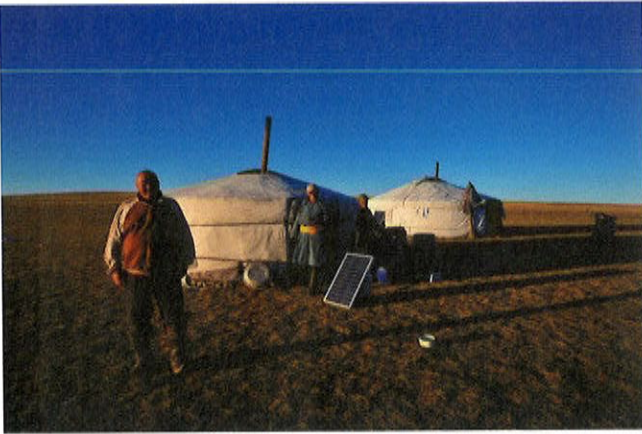

鳥取大学乾燥地研究センター

世界の乾燥地で生じる問題解決の研究を通じSDGs達成に取り組む。特にモンゴルは重要な研究対象地であり力を注いでいる。環境変化の影響を受けやすい遊牧民の健康調査についても積極的に進めている。